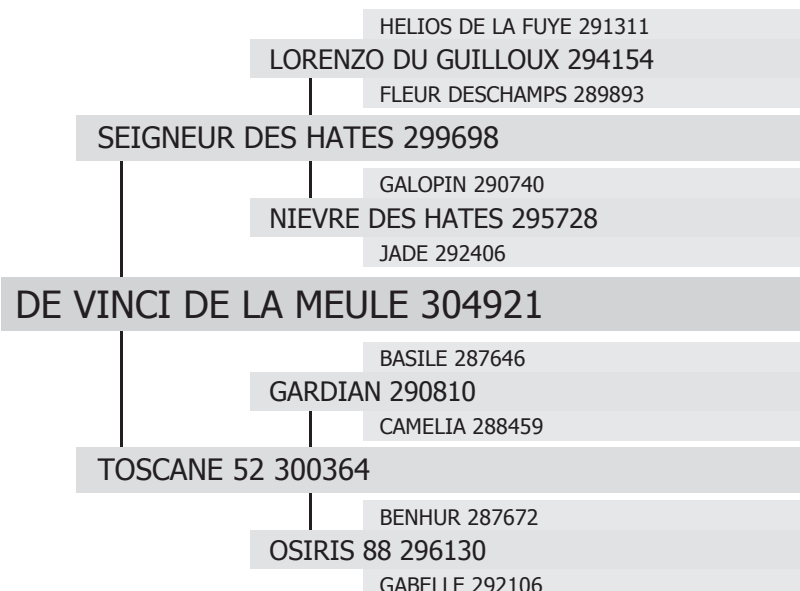

# DE VINCI DE LA MEULE

né en 2013 chez M. Claude LEON à ST HILAIRE DU MAINE (53)  
Propriétaire : Mme Brigitte LEON à ST HILAIRE DU MAINE (53)

type :

TRAIT

robe :

Noire

toise :

171 cm

gènes ALEZAN / NOIR :

E/E

a/a

Étalonnier :

Mme Brigitte LEON à ST HILAIRE DU MAINE (53)

date d'agrément :

26/09/2015

produits inscrits :

0 mâles

0 femelles

type de monte :

monte en main

contacts étalonnier :

02 43 02 74 26

06 85 29 82 12

eleverageleon.percheronsdelameule@orange.fr