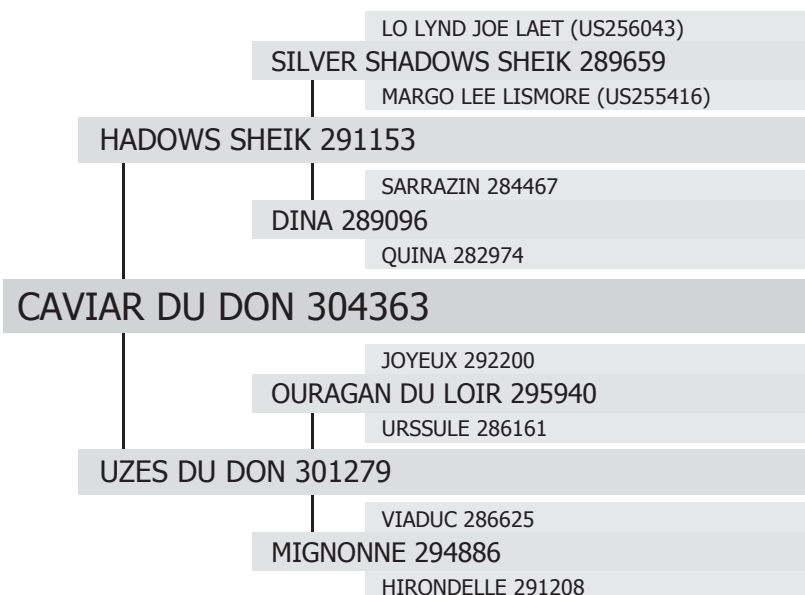

304363

CAVIAR DU DON

né en 2012 chez EARL CHEVALAIT à NEUVILLE PRES SEES (61)

Propriétaire : EARL CHEVALAIT à NEUVILLE PRES SEES (61)

type :

TRAIT

robe :

Grise

toise :

165 cm

gènes ALEZAN / NOIR :

E/E

a/a

Etalonnier :

EARL CHEVALAIT à NEUVILLE PRES SEES (61)

date d'agrément :