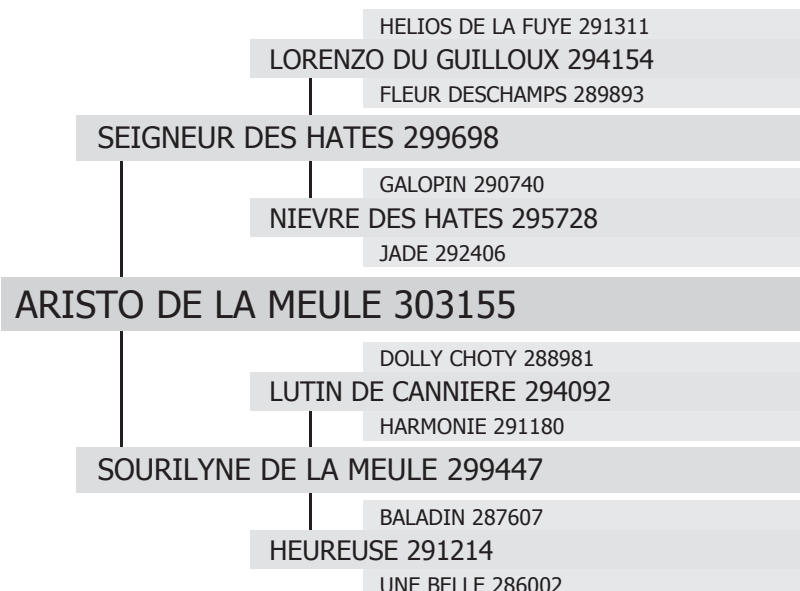

# ARISTO DE LA MEULE

né en 2010 chez M. Claude LEON à ST HILAIRE DU MAINE (53)  
Propriétaire : M. Jean-Marie LEJEUNE à STE COLOMBE (50)

type :

TRAIT

robe :

Grise

toise :

170 cm

gènes ALEZAN / NOIR :

E/E

a/a

Etalonnier :

**M. Jean-Marie LEJEUNE à STE COLOMBE (50)**

date d'agrément :

**28/09/2012**

produits inscrits :

**6** mâles

**25** femelles

type de monte :

**monte en main**

contacts étalonnier :

**06 64 51 68 26**

**02 33 41 68 26**

jean-marie.lejeune3@wanadoo.fr

palmarès au Concours National :

National Percheron 2012 = 3ème des mâles de 2 ans Trait Grande Taille et 32 points