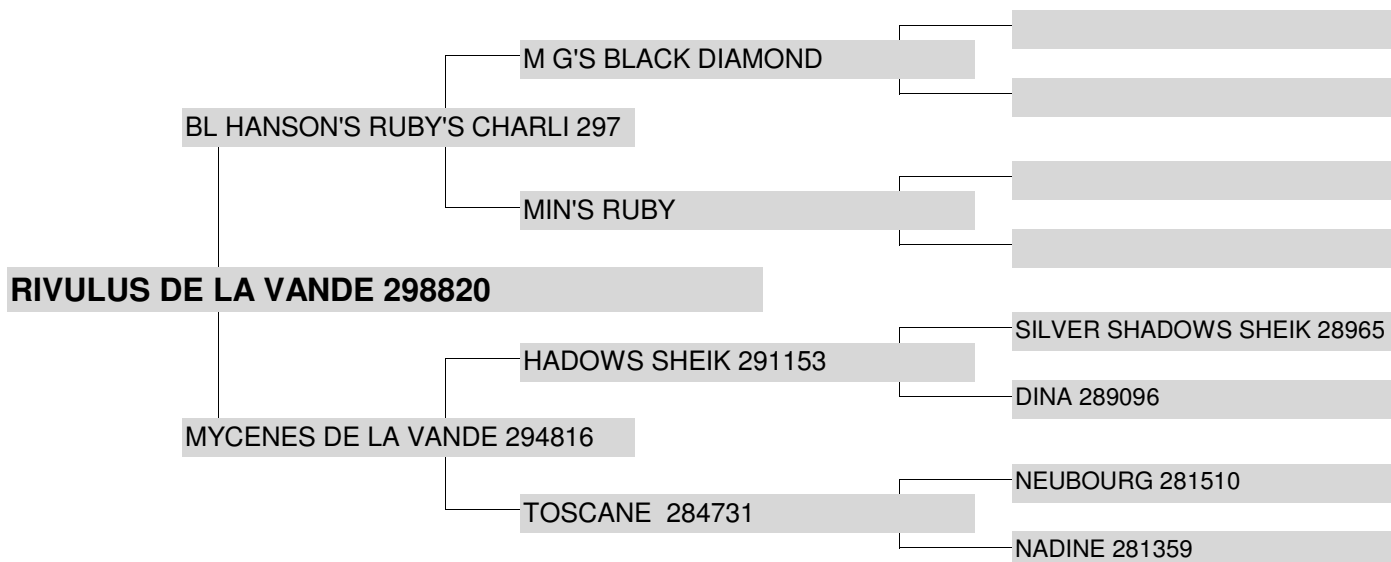

**QUINTUS DE LA VANDE**

04 050 202 F

numéro SIRE

n° 2

numéro Stud-Book

298135

robe

Grise

# RIVULUS DE LA VANDE

05 444 096 D

numéro SIRE

n° 3

numéro Stud-Book

298820

*robe*

Noire

*né le*

06/05/2005

à

MENIL ERREUX (ORNE)

*naisseur*

Mme Sylvie BIGET 61250 MENIL ERREUX

*propriétaire*

M. Lionel BLANCHET 72000 LE MANS

# SEIGNEUR DES HATES

06 519 700 T

numéro SIRE

n° 4

numéro Stud-Book

299698

*robe*

Noire