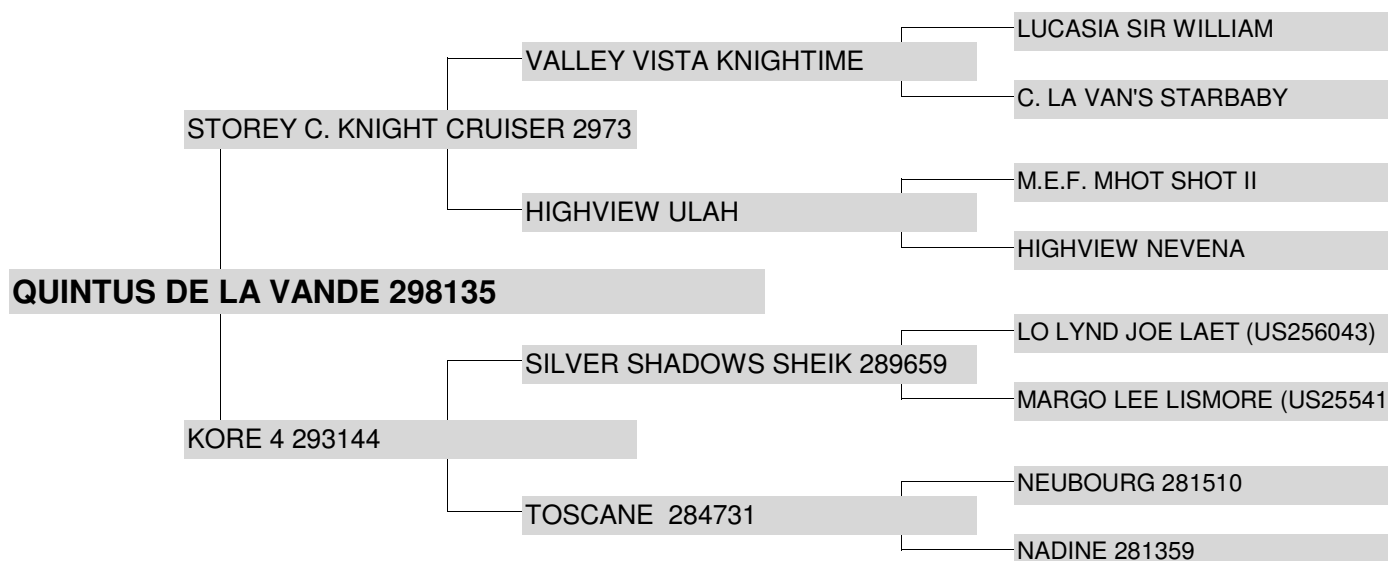

**QUINTUS DE LA VANDE**

04 050 202 F

numéro SIRE

n° 2

numéro Stud-Book

298135

robe

Grise

né le

10/05/2004

à

MENIL ERREUX (ORNE)

naisseur

Mme Sylvie BIGET 61250 MENIL ERREUX

propriétaire

M. SA MAJESTE MOHAMMED 6 MAROC

# RIVULUS DE LA VANDE

05 444 096 D

numéro SIRE

n° 3

numéro Stud-Book

298820

*robe*

Noire

*né le*

06/05/2005

à

MENIL ERREUX (ORNE)

*naisseur*

Mme Sylvie BIGET 61250 MENIL ERREUX

*propriétaire*

M. Lionel BLANCHET 72000 LE MANS