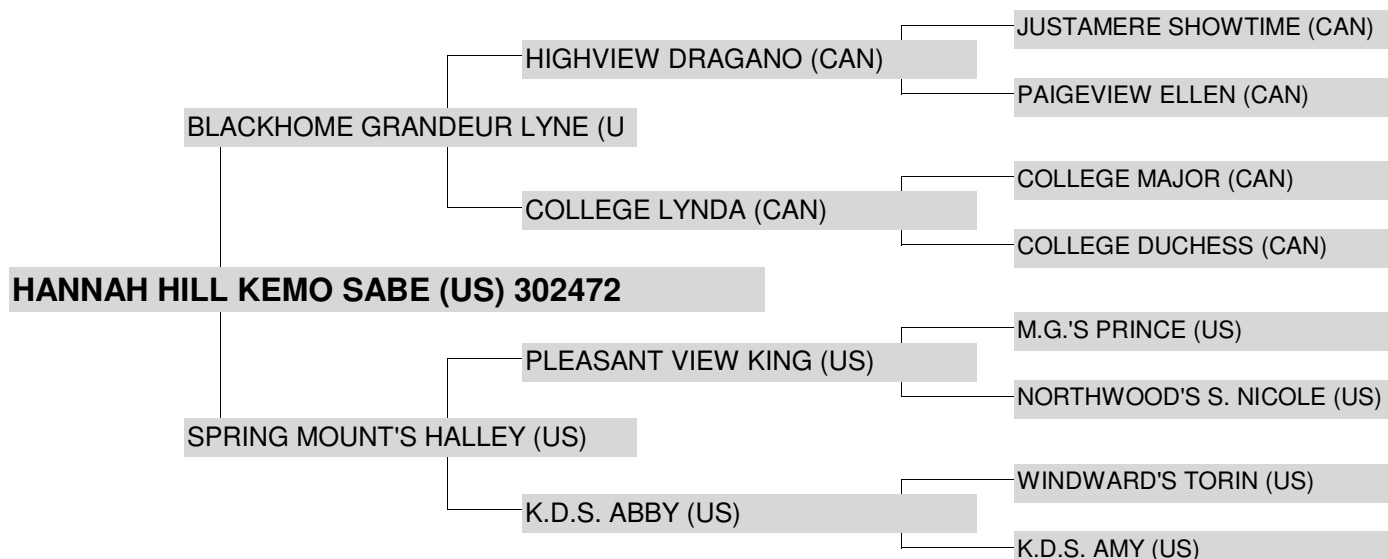

**HANNAH HILL KEMO SABE (US)**

60 026 154 E

numéro SIRE

n° 1

numéro Stud-Book

302472

robe

Noire

né le

08/04/2005

à

PORT MATILDA, PA (US) ()

naisseur

MMme Robert et Linda HALL PORT MATILDA, PA (US)

propriétaire

Asso. A.N.E.P C/O S.H.P.F 28400 NOGENT LE ROTROU

**QUINTUS DE LA VANDE**

04 050 202 F

numéro SIRE

n° 2

numéro Stud-Book

298135

robe

Grise

né le

10/05/2004

à

MENIL ERREUX (ORNE)

naisseur

Mme Sylvie BIGET 61250 MENIL ERREUX

propriétaire

M. SA MAJESTE MOHAMMED 6 MAROC