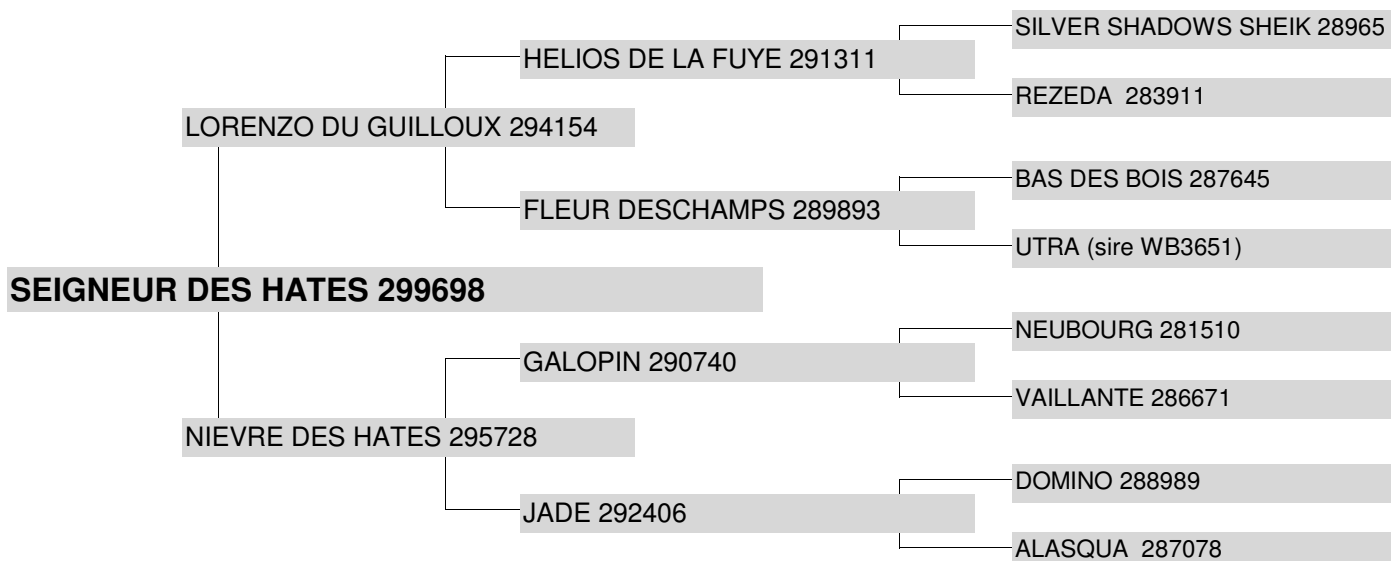

*né le*

06/05/2005

à

MENIL ERREUX (ORNE)

*naisseur*

Mme Sylvie BIGET 61250 MENIL ERREUX

*propriétaire*

M. Lionel BLANCHET 72000 LE MANS

# SEIGNEUR DES HATES

06 519 700 T

numéro SIRE

n° 4

numéro Stud-Book

299698

*robe*

Noire

*né le*

23/05/2006

à

DOMPIERRE SUR NIEVRE (NIEVRE)

*naisseur*

M. Pierre WATTERLOT 58350 DOMPIERRE SUR NIEVRE

*propriétaire*

M. Claude LEON 53380 ST HILAIRE DU MAINE