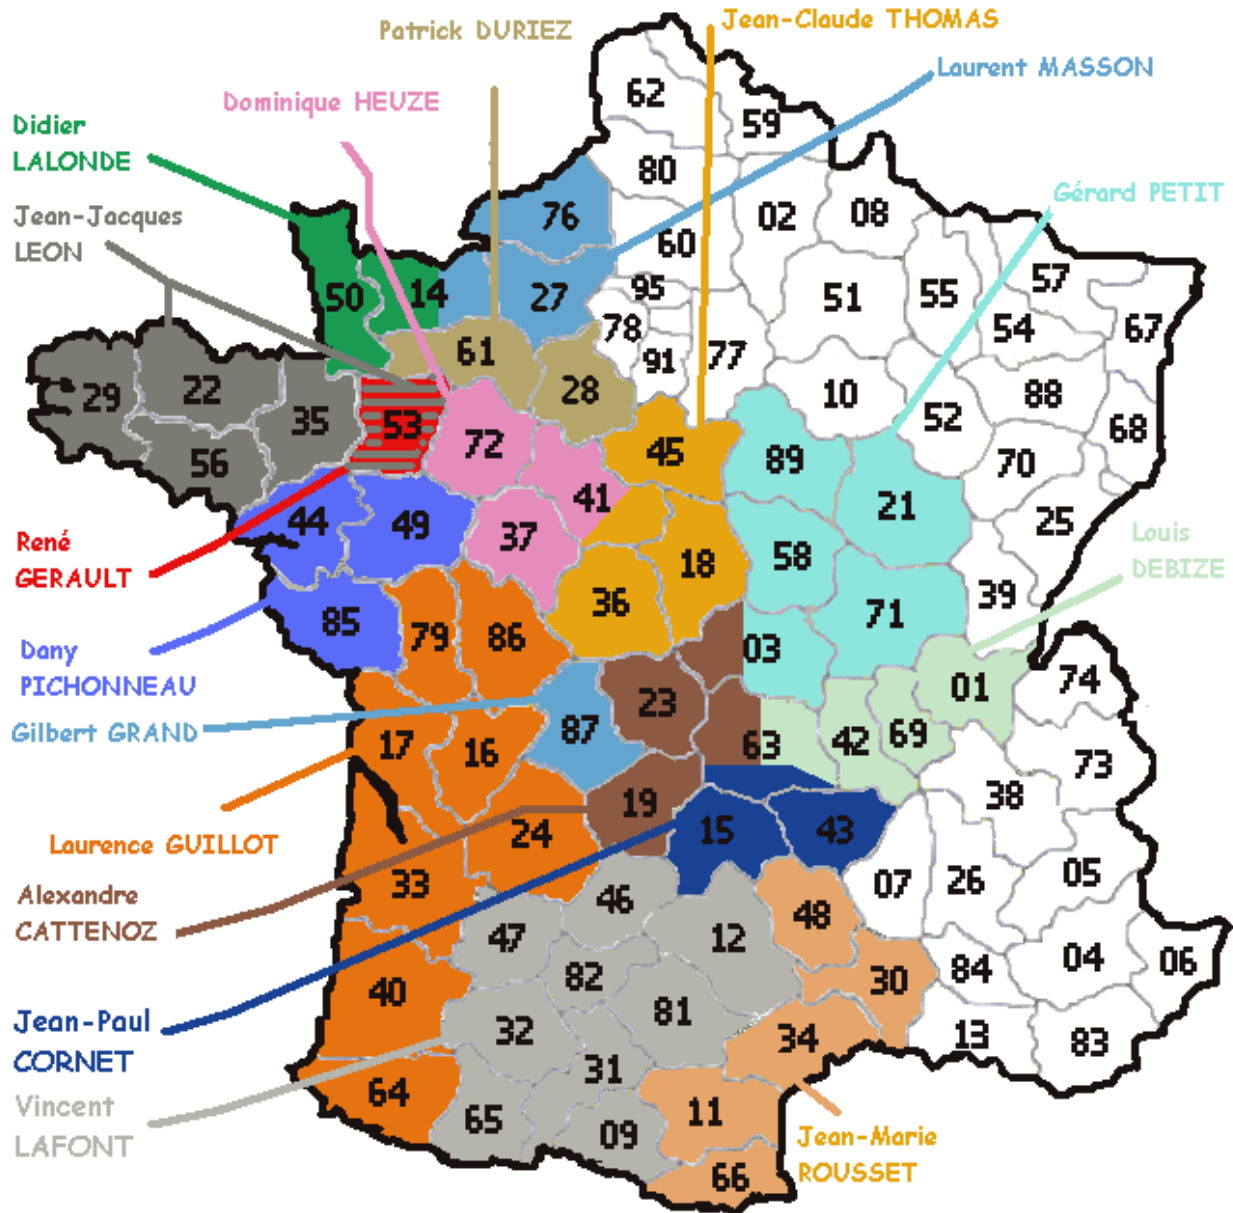

La carte de France des marqueurs SHPF

Patrick DURIEZ
La Tannerie
61380 Moulins la Marche
Tél fixe : 02 33 34 08 96
Tél port : 06 11 82 38 92

Laurent MASSON
106 Route de Breteuil
27250 Bois Arnault
Tél fixe : 02 32 24 71 28
Tél port : 06 89 82 22 50