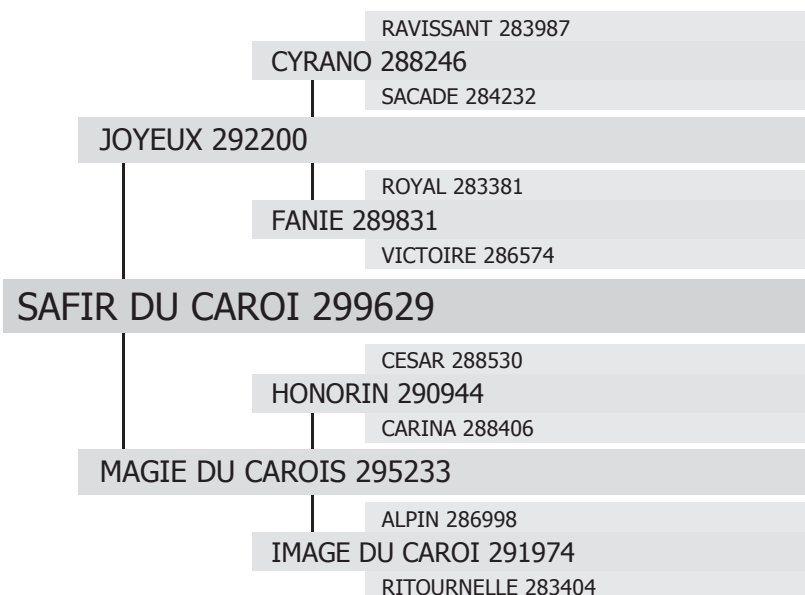

299629

SAFIR DU CAROI

né en 2006 chez M. Jacques CHIRON à GESTE (49)

Propriétaire : IFCE à ARNAC POMPADOUR (19)

type :

TRAIT

robe :

Noire

toise :

173 cm

gènes ALEZAN / NOIR :

E/E

a/a

Etalonnier :

SCIC HARAS NATIONAL DU PIN à LE PIN AU HARAS (61)

date d'agrément :

26/09/2008

produits inscrits :

20 mâles

49 femelles

type de monte :

monte en I.A.

contacts étalonnier :

06 84 64 05 52