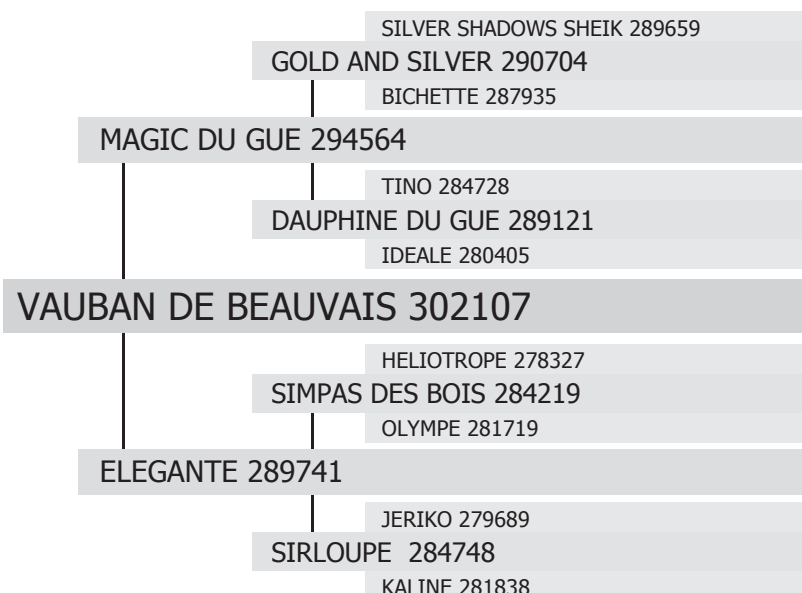

302107

VAUBAN DE BEAUVAIS

né en 2009 chez M. Joseph PETIT à CHANGE (53)
Propriétaire : M. Patrick LEVRAY à CAMBREMER (14)

type :

TRAIT

robe :

Noire

toise :

165 cm

gènes **ALEZAN / NOIR** :

E/E

a/a

Étalonnier :

M. Patrick LEVRAY à CAMBREMER (14)

date d'agrément : **24/09/2011**

produits inscrits : **4** mâles
4 femelles

type de monte :

monte en main

contacts étalonnier :

02 31 32 80 23

06 86 40 19 37

levray-patrick@wanadoo.fr

palmarès au Concours National :

Mondial Percheron 2011 = 3ème des mâles de 2 ans Trait Petite Taille