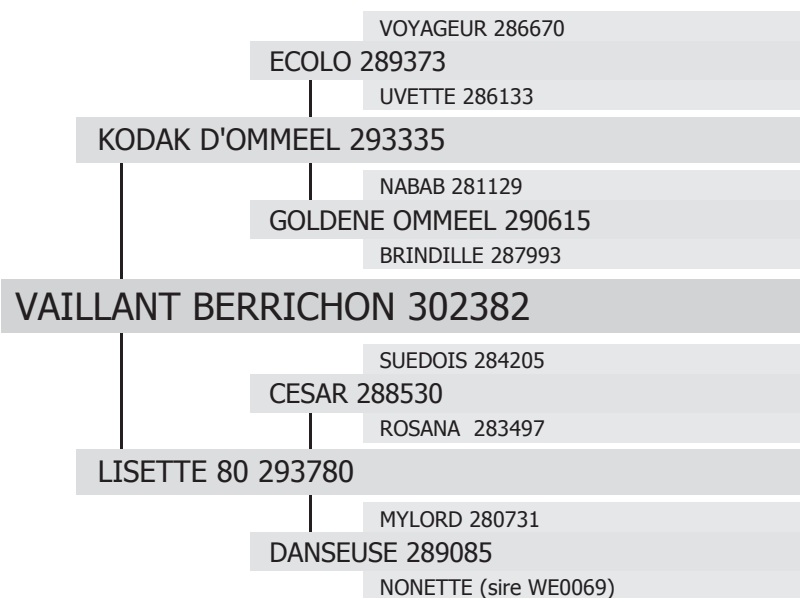

302382

VAILLANT BERRICHON

né en 2009 chez M. Raymond MONGIS à MONTCHEVRIER (36)
Propriétaire : M. Serge DUTARTE à BISSEY SOUS CRUCHAUD (71)

type :

TRAIT

robe :

Grise

toise :

177 cm

gènes ALEZAN / NOIR :

E/E

a/a

Etalonnier :

M. Serge DUTARTE à BISSEY SOUS CRUCHAUD (71)

date d'agrément :

24/09/2011