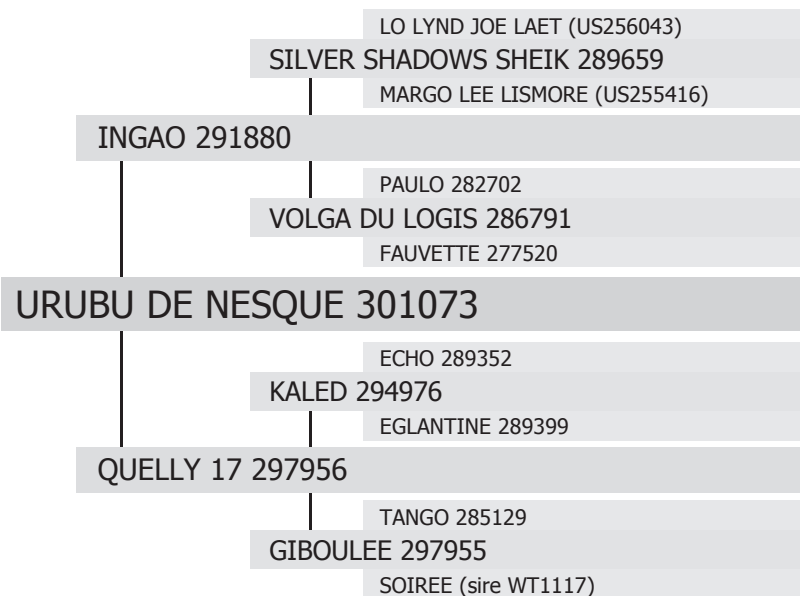

301073

URUBU DE NESQUE

né en 2008 chez GAEC LALONDE à SAON (14)
Propriétaire : M. Claude LEON à ST HILAIRE DU MAINE (53)

type :

TRAIT

robe :

Grise

toise :

176 cm

gènes ALEZAN / NOIR :

E/E

a/a

Etalonnier :

Mme Brigitte LEON à ST HILAIRE DU MAINE (53)

date d'agrément :

24/09/2011

produits inscrits :

17 mâles

15 femelles

type de monte :

monte en main

contacts étalonnier :

02 43 02 74 26

06 85 29 82 12