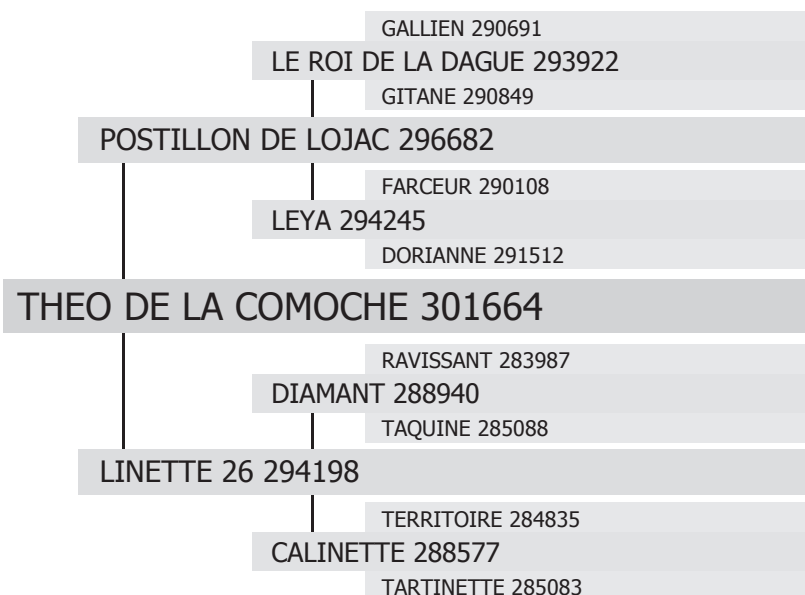

301664

THEO DE LA COMOUCHE

né en 2007 chez Mme Christel LORENZO à ST VICTOR DE RENO (61)

Propriétaire : M. Chistophe DUMAS à VESDUN (18)

type :

TRAIT

robe :

Grise

toise :

175 cm

gènes ALEZAN / NOIR :

Etalonnier :

M. Chistophe DUMAS à VESDUN (18)

date d'agrément : **24/09/2010**

produits inscrits : **0** mâles
2 femelles

type de monte :

monte en main

contacts étalonnier :

02 48 63 02 82

06 77 33 93 76

dumaschristophe089@orange.fr

palmarès au Concours National :

Concours National 2010 = 8ème des mâles de 3 ans Trait Grande Taille