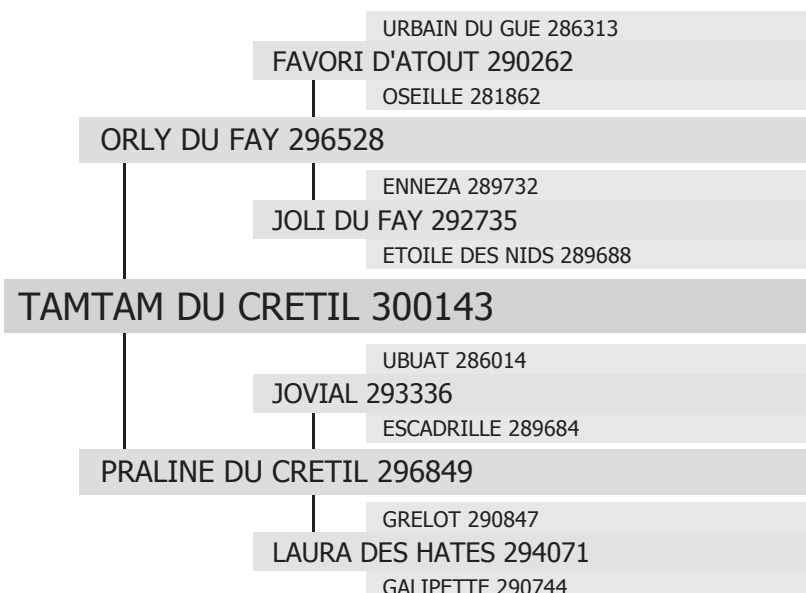

300143

TAMTAM DU CRETIL

né en 2007 chez M. Laurent MASSON à BOIS ARNAULT (27)

Propriétaire : M. Patrick LEVRAY à CAMBREMER (14)

type :

TRAIT

robe :

Grise

toise :

174 cm

gènes ALEZAN / NOIR :

E/e

a/a

Etalonnier :

M. Patrick LEVRAY à CAMBREMER (14)

date d'agrément :

25/09/2009

produits inscrits :

6 mâles

2 femelles

type de monte :

monte en main

contacts étalonnier :

02 31 32 80 23