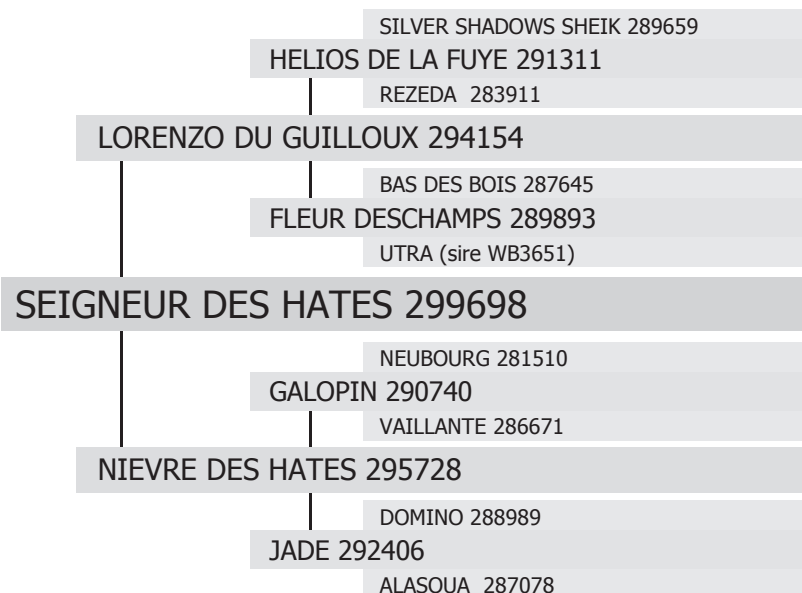

299698

SEIGNEUR DES HATES

né en 2006 chez M. Pierre WATTERLOT à DOMPIERRE SUR NIEVRE (58)

Propriétaire : M. Claude LEON à ST HILAIRE DU MAINE (53)

type :

TRAIT

robe :

Noire

toise :

171 cm

gènes ALEZAN / NOIR :

E/E

a/a

Etalonnier :

Mme Brigitte LEON à ST HILAIRE DU MAINE (53)

date d'agrément :

26/09/2008

produits inscrits :

63 mâles

83 femelles

type de monte :

monte en main

contacts étalonnier :

02 43 02 74 26