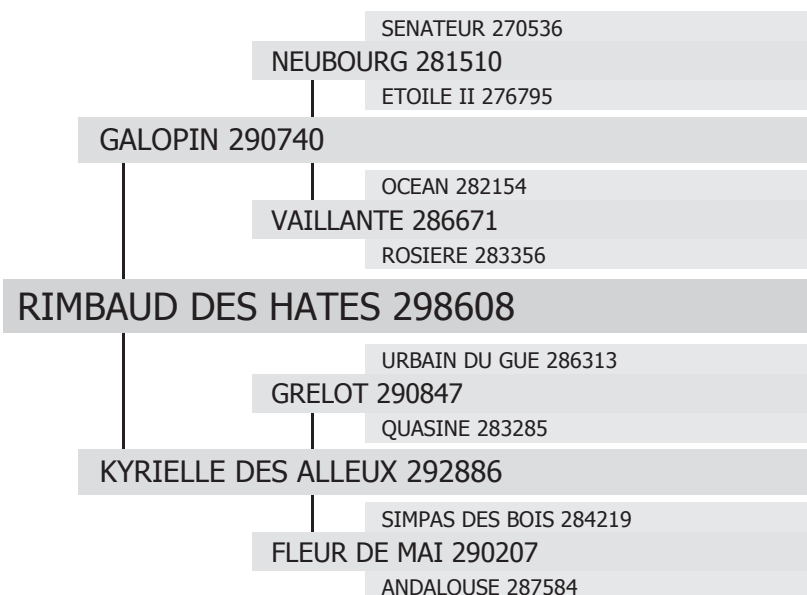

# RIMBAUD DES HATES

né en 2005 chez M. Pierre WATTERLOT à DOMPIERRE SUR NIEVRE (58)

Propriétaire : GAEC LALONDE à SAON (14)

type :

TRAIT

robe :

Grise

toise :

170 cm

gènes ALEZAN / NOIR :

E/e

a/a

Etalonnier :

GAEC LALONDE à SAON (14)

date d'agrément :

28/09/2007

produits inscrits :

13

mâles

21

femelles

type de monte :

monte en main

contacts étalonnier :