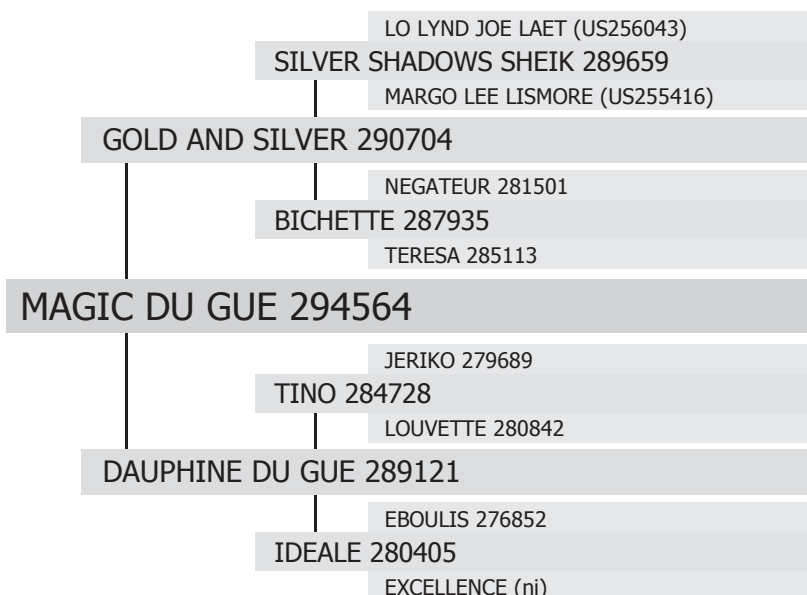

294564

MAGIC DU GUE

né en 2000 chez Mme Raymonde BOBLET à ORIGNY LE BUTIN (61)
Propriétaire : Asso. A.N.E.P C/O S.H.P.F à NOGENT LE ROTROU (28)

type :

TRAIT

robe :

Noire

toise :

174 cm

gènes ALEZAN / NOIR :

Etalonnier :

M. Eric BERNOLLIN à CLUNY (71)

date d'agrément : **03/10/2003**

produits inscrits : **41** mâles

108 femelles

type de monte :