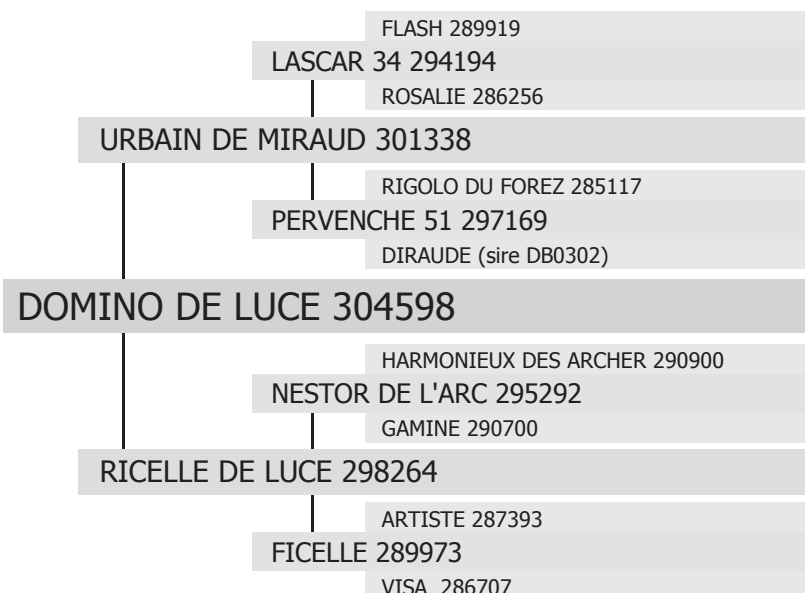

304598

DOMINO DE LUCE

né en 2013 chez M. Jean-Luc BACLE à LE MANS (72)

Propriétaire : M. Pierre-Yves BERGER à CRANNES EN CHAMPAGNE (72)

type :

TRAIT

robe :

Grise

toise :

167 cm

gènes ALEZAN / NOIR :

E/E

a/a

Étalonnier :

M. Pierre-Yves BERGER à CRANNES EN CHAMPAGNE (72)

date d'agrément :

26/09/2015

produits inscrits :

0

mâles

0

femelles

type de monte :

monte