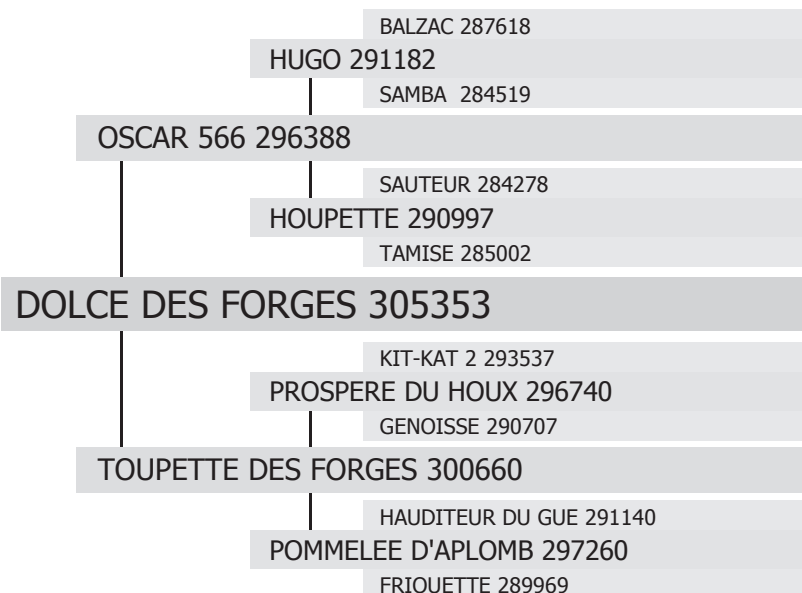

305353

DOLCE DES FORGES

né en 2013 chez Mme Martine LEPOIVRE MICHAUX à ST AUBIN DE COURTERAIE (61)
Propriétaire : Mme Martine LEPOIVRE MICHAUX à ST AUBIN DE COURTERAIE (61)

type :

TRAIT

robe :

Grise

toise :

175 cm

gènes ALEZAN / NOIR :

E/E

a/a

Etalonnier :

ELEVAGE DES FORGES à ST AUBIN DE COURTERAIE (61)

date d'agrément :

26/09/2015

produits inscrits :

0 mâles

0 femelles

type de monte :

monte

contacts étalonnier :

02 33 34 40 11

06 08 31 40 04

lesforges@gmail.com

palmarès au Concours National :

Championnat de France Percheron 2015 = 23ème des mâles de 2 ans Trait Grande Taille et 29 points