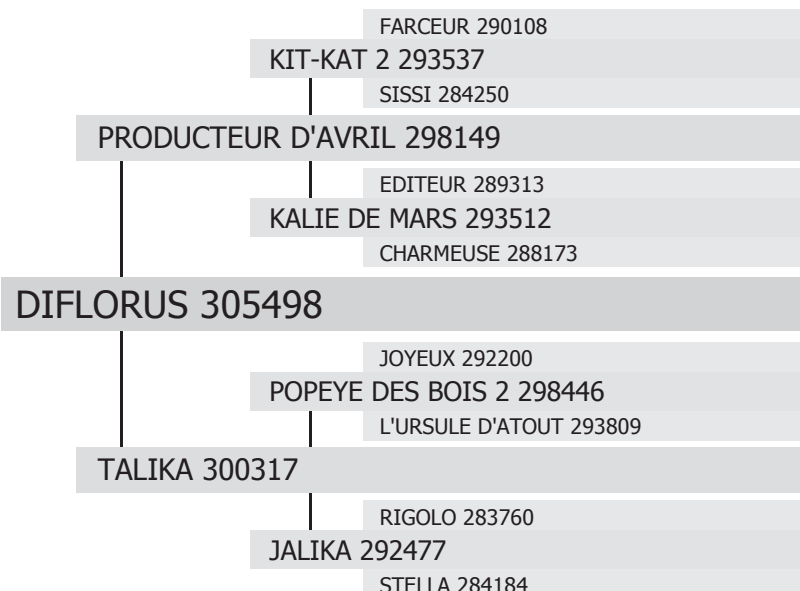

305498

DIFLORUS

né en 2013 chez M. Rémy BUCHOT à LAIGNE (53)
Propriétaire : M. Rémy BUCHOT à LAIGNE (53)

type :

TRAIT

robe :

Grise

toise :

171 cm

gènes ALEZAN / NOIR :

E/e

a/a

Etalonnier :

M. Rémy BUCHOT à LAIGNE (53)

date d'agrément :

26/09/2015