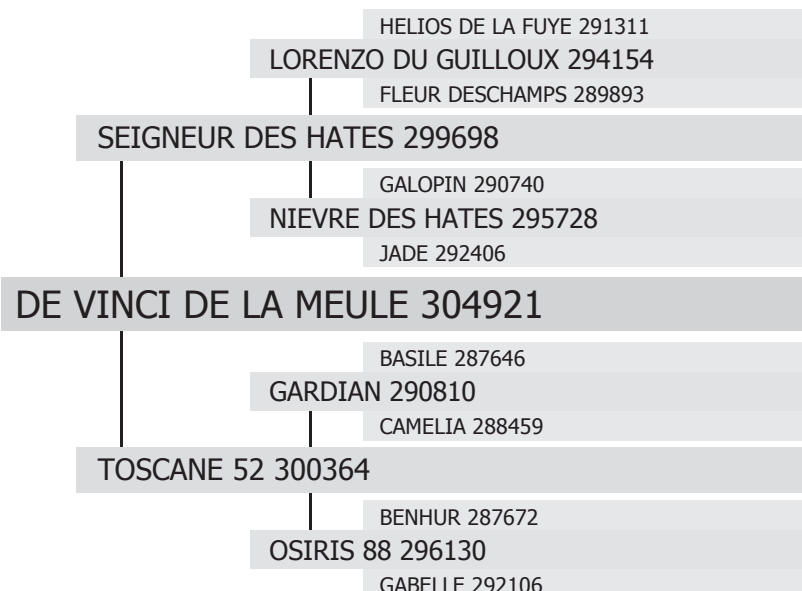

304921

DE VINCI DE LA MEULE

né en 2013 chez M. Claude LEON à ST HILAIRE DU MAINE (53)
Propriétaire : Mme Brigitte LEON à ST HILAIRE DU MAINE (53)

type :

TRAIT

robe :

Noire

toise :

170 cm

gènes ALEZAN / NOIR :

E/E

a/a

Etalonnier :

Mme Brigitte LEON à ST HILAIRE DU MAINE (53)

date d'agrément :

26/09/2015

elevageleon.percheronsdelameule@orange.fr

palmarès au Concours National :

Championnat de France Percheron 2015 = 3ème des mâles de 2 ans Trait Grande Taille et 35 points