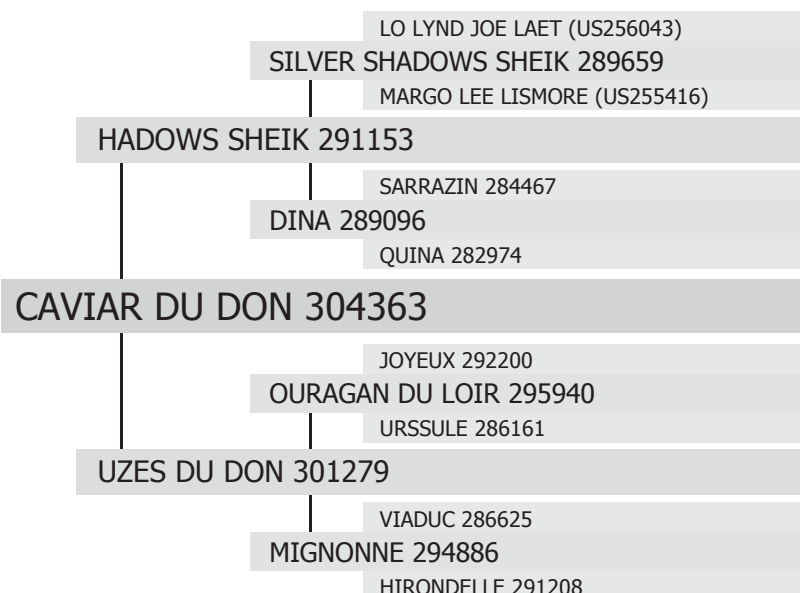

304363

CAVIAR DU DON

né en 2012 chez EARL CHEVALAIT à NEUVILLE PRES SEES (61)
Propriétaire : EARL CHEVALAIT à NEUVILLE PRES SEES (61)

type :

TRAIT

robe :

Grise

toise :

165 cm

gènes ALEZAN / NOIR :

E/E

a/a

Etalonnier :

EARL CHEVALAIT à NEUVILLE PRES SEES (61)

date d'agrément :

26/09/2015