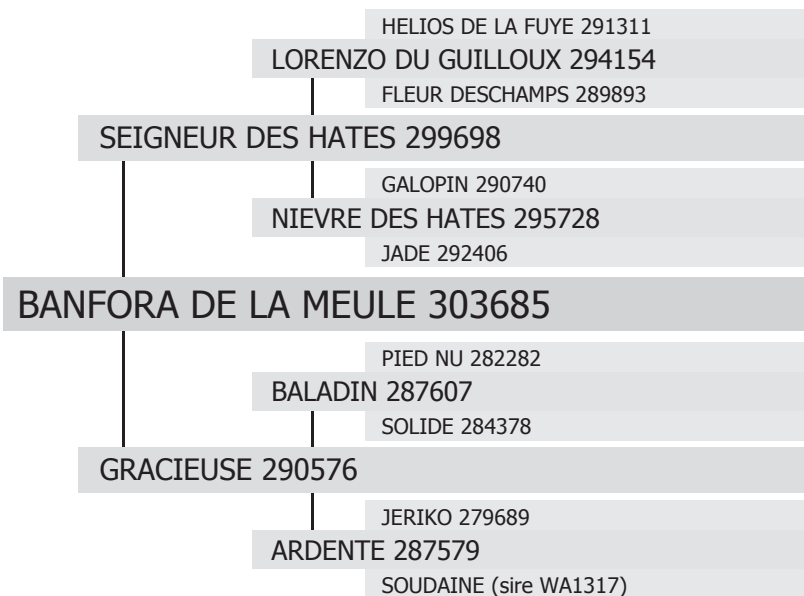

303685

BANFORA DE LA MEULE

né en 2011 chez M. Claude LEON à ST HILAIRE DU MAINE (53)
Propriétaire : M. Cornelius VERHAEREN à MOL (BE)

type :

DILIGENCIER

robe :

Noire

toise :

171 cm

gènes ALEZAN / NOIR :

E/E

a/a

Étalonnier :

M. Cornelius VERHAEREN à MOL (BE)

date d'agrément :

28/09/2013

produits inscrits :

5 mâles

3 femelles

type de monte :

monte

contacts étalonnier :

palmarès au Concours National :

Championnat de France Percheron 2014 = 6ème des mâles de 3 ans Diligencier et 29 points
Championnat de France Percheron 2013 = 3ème des mâles de 2 ans Diligencier et 32 points