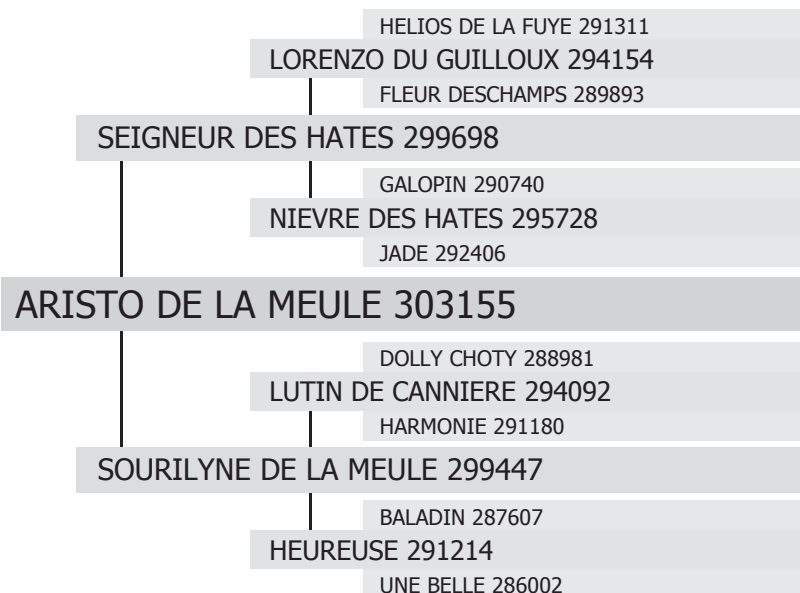

303155

ARISTO DE LA MEULE

né en 2010 chez M. Claude LEON à ST HILAIRE DU MAINE (53)
Propriétaire : M. Jean-Marie LEJEUNE à STE COLOMBE (50)

type :

TRAIT

robe :

Grise

toise :

170 cm

gènes ALEZAN / NOIR :

E/E

a/a

Etalonnier :

M. Jean-Marie LEJEUNE à STE COLOMBE (50)

date d'agrément :

28/09/2012

produits inscrits :

2 mâles

18 femelles

type de monte :

monte en main

contacts étalonnier :

06 64 51 68 26

02 33 41 68 26

jean-marie.lejeune3@wanadoo.fr

palmarès au Concours National :

National Percheron 2012 = 3ème des mâles de 2 ans Trait Grande Taille et 32 points