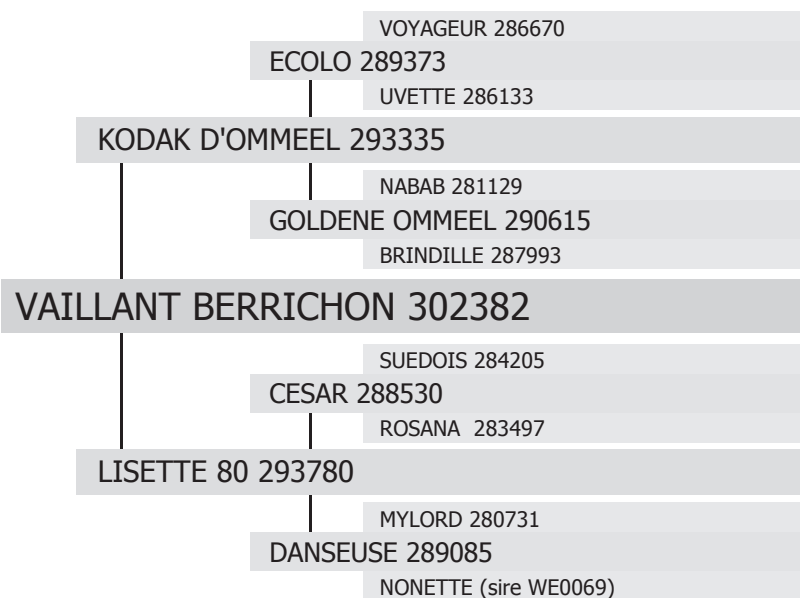

302382

VAILLANT BERRICHON

né en 2009 chez M. Raymond MONGIS à MONTCHEVRIER (36)
Propriétaire : M. Serge DUTARTE à BISSEY SOUS CRUCHAUD (71)

type :

TRAIT

robe :

Grise

toise :

177 cm

gènes **ALEZAN / NOIR** :

E/E

a/a

Etalonnier :

M. Serge DUTARTE à BISSEY SOUS CRUCHAUD (71)

date d'agrément :

24/09/2011