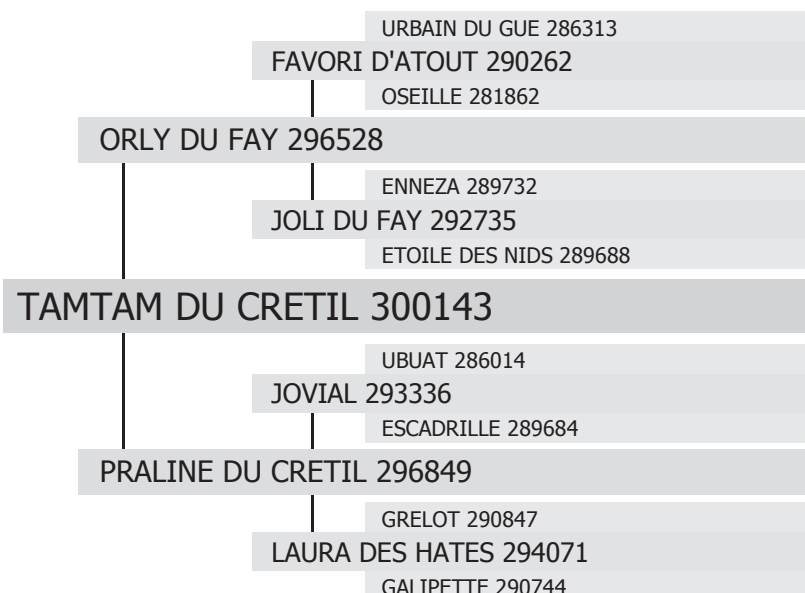

# TAMTAM DU CRETIL

né en 2007 chez M. Laurent MASSON à BOIS ARNAULT (27)

Propriétaire : M. Patrick LEVRAY à CAMBREMER (14)

type :

TRAIT

robe :

Grise

toise :

174 cm

gènes ALEZAN / NOIR :

E/e

a/a

Etalonnier :

M. Patrick LEVRAY à CAMBREMER (14)

date d'agrément :

**25/09/2009**

produits inscrits :

**6** mâles

**5** femelles

type de monte :

**monte en main**

contacts étalonnier :

**02 31 32 80 23**

**06 86 40 19 37**