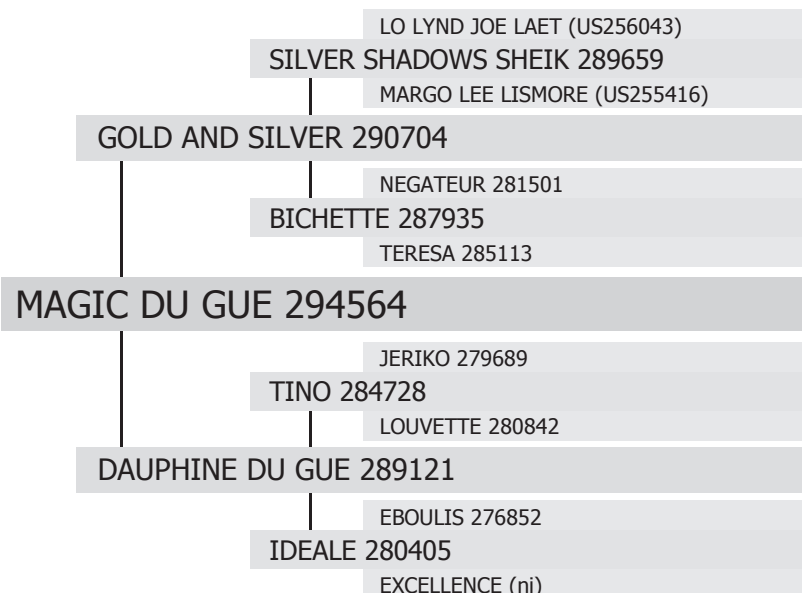

294564

MAGIC DU GUE

né en 2000 chez Mme Raymonde BOBLET à ORIGNY LE BUTIN (61)
Propriétaire : Asso. A.N.E.P C/O S.H.P.F à NOGENT LE ROTROU (28)

type :

TRAIT

robe :

Noire

toise :

174 cm

gènes **ALEZAN / NOIR** :

Etalonnier :

M. Eric BERNOLLIN à CLUNY (71)

date d'agrément : **03/10/2003**

produits inscrits : **41** mâles

112 femelles

type de monte :