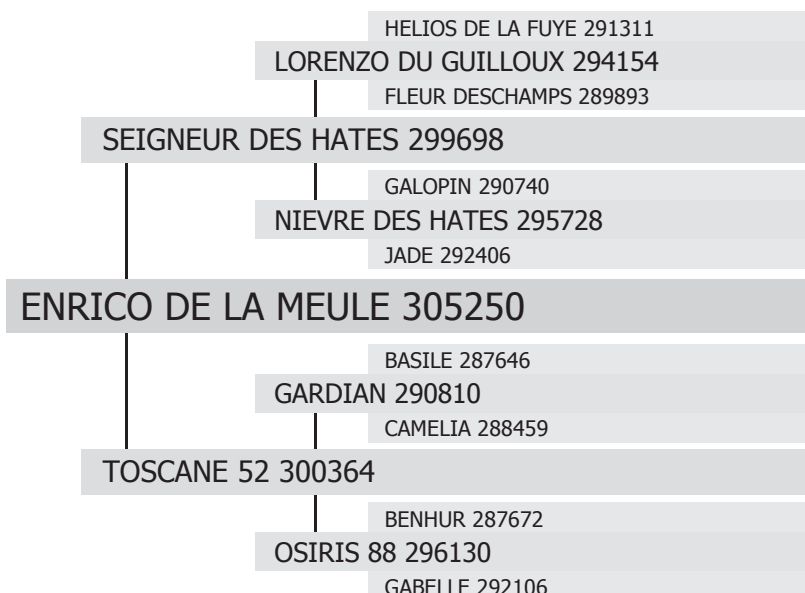

305250

ENRICO DE LA MEULE

né en 2014 chez Mme Brigitte LEON à ST HILAIRE DU MAINE (53)
Propriétaire : MMme Elise et Rémy LANEYRIE à MONTAIGUET EN FOREZ (03)

type :

TRAIT

robe :

Noire

toise :

165 cm

gènes ALEZAN / NOIR :

E/E

a/a

Étalonnier :

M. Rémy LANEYRIE à MONTAIGUET EN FOREZ (03)

date d'agrément :

24/09/2016

palmarès au Concours National :

Championnat de France Percheron 2016 = 1er des mâles de 2 ans Trait Petite Taille et 32 points