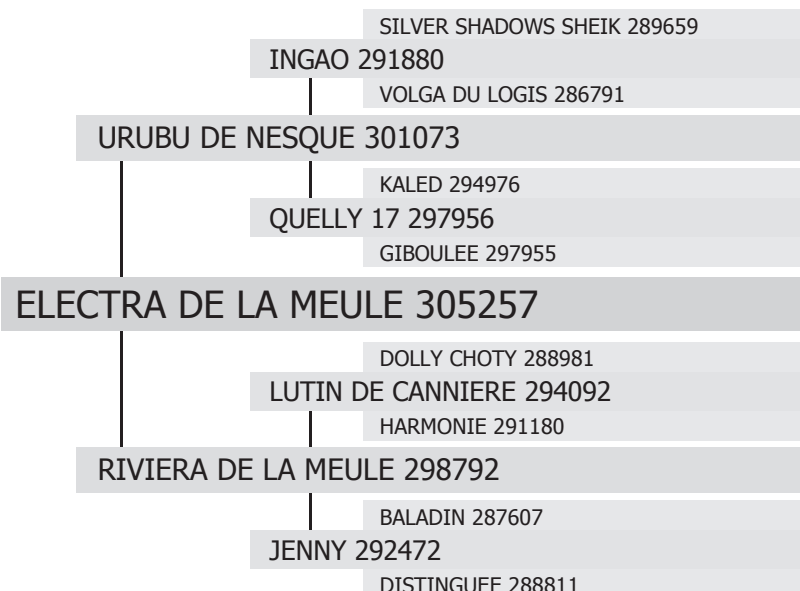

305257

ELECTRA DE LA MEULE

né en 2014 chez Mme Brigitte LEON à ST HILAIRE DU MAINE (53)
Propriétaire : Mme Brigitte LEON à ST HILAIRE DU MAINE (53)

type :

TRAIT

robe :

Grise

toise :

177 cm

gènes **ALEZAN / NOIR** :

E/e

a/a

Etalonnier :

Mme Brigitte LEON à ST HILAIRE DU MAINE (53)

date d'agrément :

24/09/2016

produits inscrits :

0 mâles

0 femelles

type de monte :

monte

contacts étalonnier :

02 43 02 74 26

06 85 29 82 12

elevageleon.percheronsdelameule@orange.fr

palmarès au Concours National :

Championnat de France Percheron 2016 = 26ème des mâles de 2 ans Trait Grande Taille et 30 points