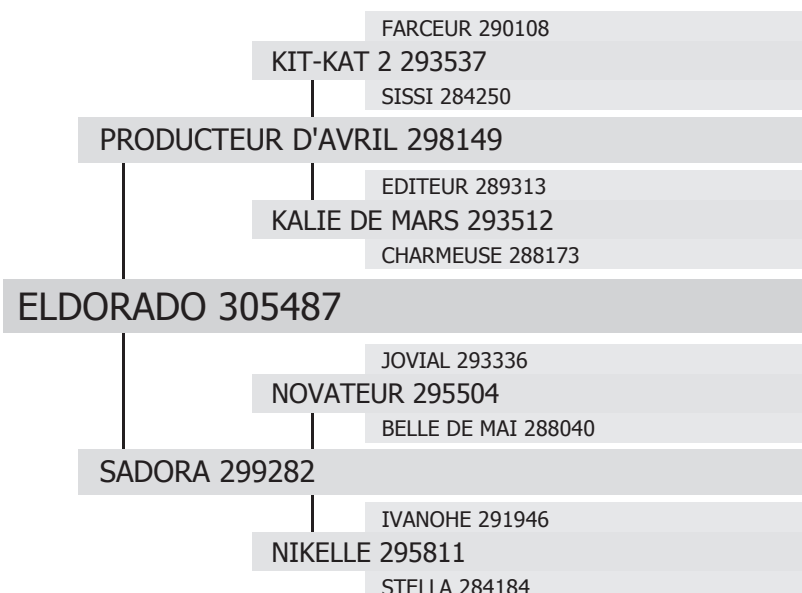

305487

ELDORADO

né en 2014 chez M. Rémy BUCHOT à LAIGNE (53)
Propriétaire : M. Lionel BLANCHET à LE MANS (72)

type :

TRAIT

robe :

Grise

toise :

166 cm

gènes **ALEZAN / NOIR** :

E/E

a/a

Etalonnier :

M. Lionel BLANCHET à LE MANS (72)

date d'agrément : **24/09/2016**

produits inscrits : **0** mâles
0 femelles