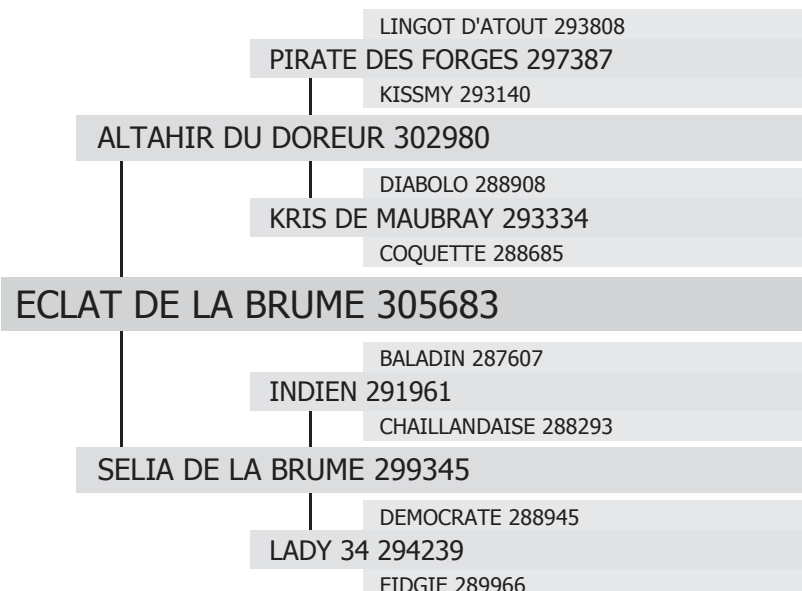

305683

ECLAT DE LA BRUME

né en 2014 chez EARL BERGERON à RIMONDEIX (23)
Propriétaire : M. Patrick LEVRAY à CAMBREMER (14)

type :

TRAIT

robe :

Grise

toise :

167 cm

gènes ALEZAN / NOIR :

E/E

a/a

Étalonnier :

M. Patrick LEVRAY à CAMBREMER (14)

date d'agrément :

24/09/2016

levray-patrick@wanadoo.fr

palmarès au Concours National :

Championnat de France Percheron 2016 = 2ème des mâles de 2 ans Trait Grande Taille et 35 points