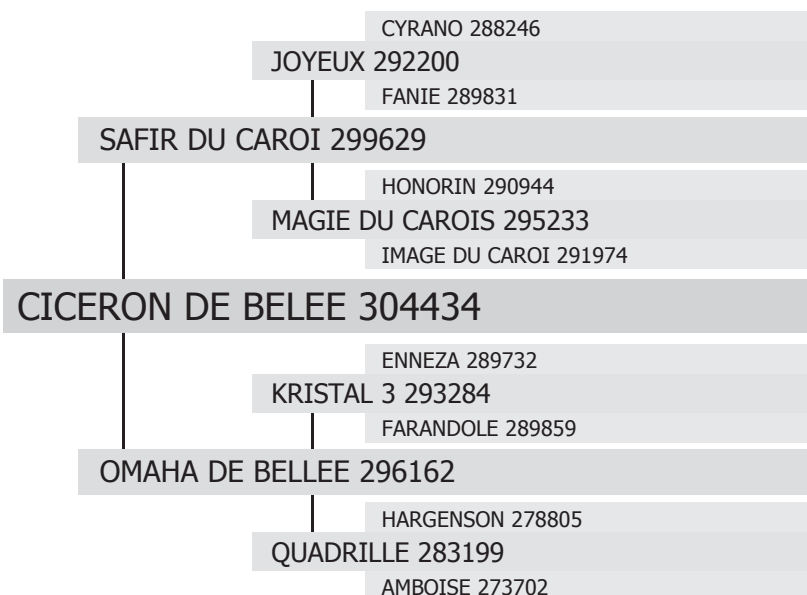

304434

CICERON DE BELEE

né en 2012 chez M. Francis DELAPLANCHE à CREANCES (50)
Propriétaire : EIRL LES ETALONS LAURENT à MEZIERES SUR PONTTHOUIN (72)

type :

TRAIT

robe :

Grise

toise :

169 cm

gènes ALEZAN / NOIR :

E/E

a/a

Etalonnier :

EIRL LES ETALONS LAURENT à MEZIERES SUR PONTTHOUIN (72)

date d'agrément : **27/09/2014**

produits inscrits : **0** mâles
1 femelles

type de monte :

monte en main

contacts étalonnier :

06 22 24 87 01

02 43 97 43 88

laurent.doriane@orange.fr

palmarès au Concours National :

Championnat de France Percheron 2015 = 8ème des mâles de 3 ans Trait Grande Taille et 30 points
Championnat de France Percheron 2014 = 11ème des mâles de 2 ans Trait Grande Taille et 30 points