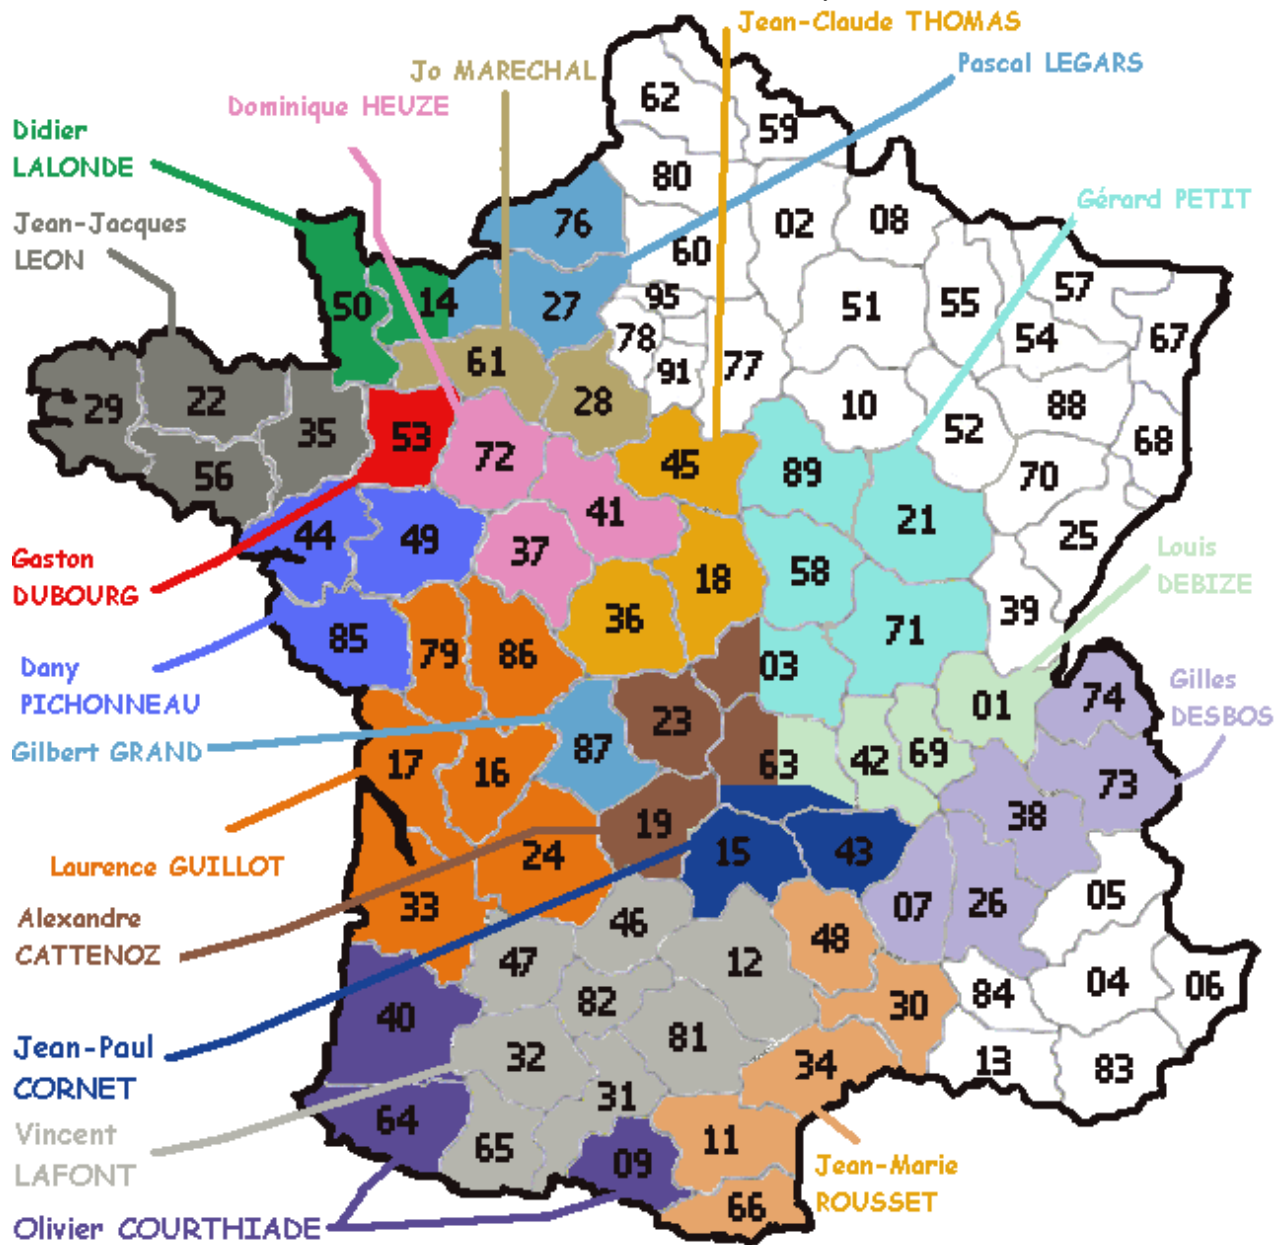

La carte de France des marqueurs SHPF

	Jo MARECHAL La Ruelle 61560 Champeaux sur Sarthe Tél : 02 33 25 70 28 Tél port : 06 89 54 80 79		Gérard PETIT 39 Rue des Poirats 58490 Ste Parize le Chatel Tél : 03 86 58 01 88		Laurence GUILLOT Le Logis de la Brossardière 17350 Taillebourg Tél : 06 85 48 41 81
	Pascal LEGARS Le But 61310 Silly en Gouffern Tél fixe : 02 33 36 55 34 Tél port : 06 81 54 56 80		Jean-Jacques LEON La Meule 53380 Saint Hilaire du Maine Tél : 06 08 13 12 35		Gilbert GRAND L'Auze 87520 Oradour sur Glane Tél : 05 55 03 20 23
	Didier LALONDE La Nesque 14330 Saon Tél fixe : 02 31 22 95 46 Tél port : 06 22 39 35 13		Gaston DUBOURG Mon Désir 53810 Changé Tél : 02 43 49 01 79		Vincent LAFONT 1698 Route de la Villedieu « Sigal » 82700 Montech Tél : 05 63 27 59 55 Tél port : 06 43 02 69 03
	Louis DEBIZE La Cure 42190 Chandon Tél : 04 77 60 09 30 Tél port : 06 83 83 40 38		Dany PICHONNEAU La calottière 49160 Blou Tél : 02 41 52 70 92		Jean-Paul CORNET Le Pont de Roche 15190 Saint Saturnin Tél : 04 71 20 72 90 Tél port : 06 82 18 94 23
	Dominique HEUZE La Haute Motte 72260 Dangeul Tél : 02 43 97 89 02 Tél port : 06 08 82 93 91		Alexandre CATTENOZ 5 Rue Rougnat 23380 AJAIN Tél fixe : 05 55 81 19 74 Tél port : 06 31 39 03 52		Jean-Claude THOMAS Les Archers 18170 Le Chatelet Tél : 02 48 56 34 44 Tél port : 06 74 16 64 37
	Jean-Marie ROUSSET 18 Rue des Trois Teyrans 34820 Teyran Tél fixe : 04 67 72 61 45 Tél port : 06 64 74 45 09		Olivier COURTHIADE Ferme de Méras 09240 Nescus Tél : 05 61 64 50 66		Gilles DESBOS Quartier La Rivière 26600 Mercurol Tél fixe : 04 75 45 64 02 Tél port : 06 83 62 99 88